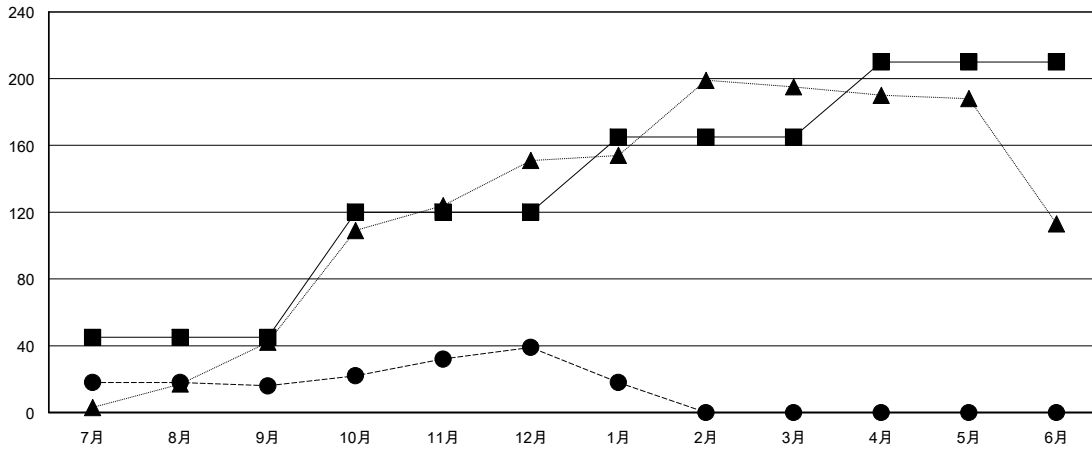

MONTHLY MEMBERSHIP PROGRESS REPORT

District 333 D

Results as of: 1/31/2017

GMT: Masayuki Kaneko

地域 JAPAN

GMT会則地域

クラブ			
結果: 2016-2017			
四半期	新クラブ目標	新クラブ	解散クラブ
7月/8月/9月	0	0	0
10月/11月/12月	1	0	0
1月/2月/3月	0	0	0
4月/5月/6月	0	0	0

名			
結果: 2016-2017			
四半期	新会員 (再入会と転入を含めない) 純増目標	新会員 (再入会と転入を含めない) 実際	退会者 (転籍を含む) 実際
7月/8月/9月	45	58	42
10月/11月/12月	75	41	18
1月/2月/3月	45	24	45
4月/5月/6月	45	0	0

新クラブ目標及び実績累計

会員目標及び実績累計

解散クラブ: 0	30 CLUBS OF 54 一名以上の新会員を登録	男女別 男性 1,783 (72.33%) 女性 682 (27.67%)
退会者 物故会員 7 クラブ解散 0 その他 98 合計 105	会員累計データを見るには、ここをクリック	世帯主/家族会員合計 1,229 国際会費半額の家族会員 704